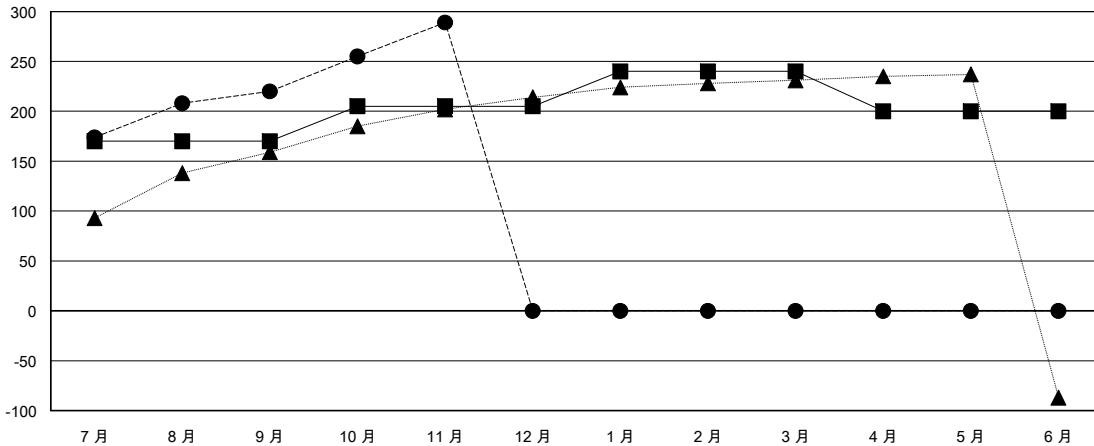

MONTHLY MEMBERSHIP PROGRESS REPORT

District 300D1

Results as of: 11/30/2018

GMT: PEI-JEN CHEN

地點 REP OF CHINA

GMT憲章區

分會			
成果 2018-2019			
季	新分會目標	新會	會員流失的分會
7月/8月/9月	1	0	0
10月/11月/12月	0	0	0
1月/2月/3月	1	0	0
4月/5月/6月	0	0	0

位會員@每位須繳			
成果 2018-2019			
季	會員淨增長目標	實際會員增長數	實際退會會員 (包括轉會)
7月/8月/9月	170	309	68
10月/11月/12月	35	78	7
1月/2月/3月	35	0	0
4月/5月/6月	-40	0	0

目標與實際新會累積

目標和實際會員累積

已取消的分會: 0	75 CLUBS OF 87 增添1位或以上的新會員	性別分佈 男 2,502 (76.28%) 女 778 (23.72%) 年度女性會員百分比目標: 25%
放棄的會員	點擊這裡取得累計會員數據	總計家庭單位會員數 30
過世 1		支付減半會費的家庭會員 15
分會已取消 0		
其他 74		
總計 75		