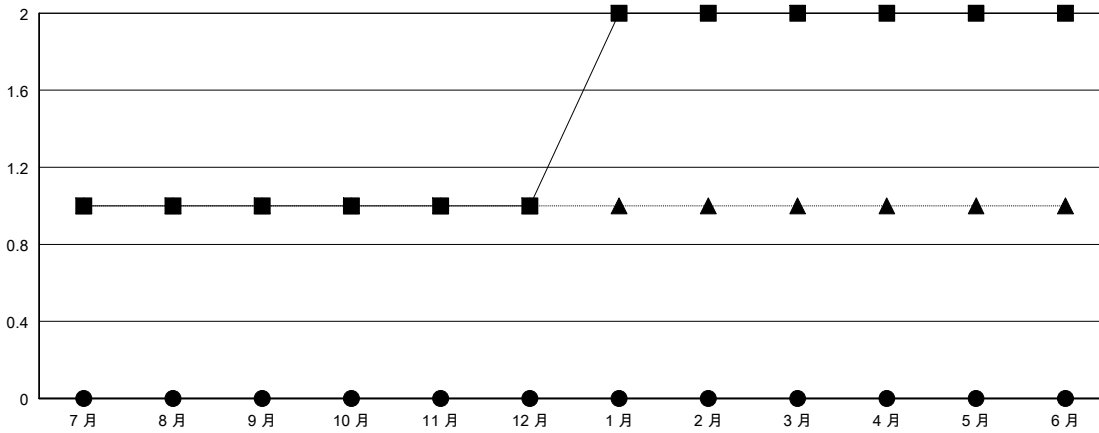

MONTHLY MEMBERSHIP PROGRESS REPORT

District 300D1

Results as of: 11/30/2018

GMT: PEI-JEN CHEN

地點 REP OF CHINA

GMT憲章區

分會			
成果 2018-2019			
季	新分會目標	新會	會員流失的分會
7月/8月/9月	1	0	0
10月/11月/12月	0	0	0
1月/2月/3月	1	0	0
4月/5月/6月	0	0	0

位會員@每位須繳			
成果 2018-2019			
季	會員淨增長目標	實際會員增長數	實際退會會員 (包括轉會)
7月/8月/9月	170	309	68
10月/11月/12月	35	78	7
1月/2月/3月	35	0	0
4月/5月/6月	-40	0	0

目標與實際新會累積

目標和實際會員累積

已取消的分會: 0	75 CLUBS OF 87 增添1位或以上的新會員	性別分佈 男 2,502 (76.28%) 女 778 (23.72%) 年度女性會員百分比目標: 25%
放棄的會員	點擊這裡取得累計會員數據	總計家庭單位會員數 30
過世 1		支付減半會費的家庭會員 15
分會已取消 0		
其他 74		
總計 75		